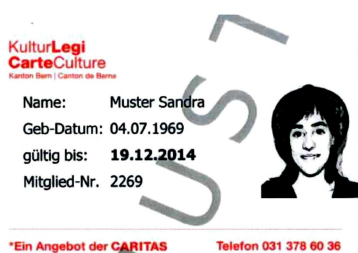

Merkblatt für Angebotspartner

Die KulturLegi Kanton Bern und alle anderen KulturLegis von Caritas sind für alle Angebote im Kanton Bern gültig. Sie berechtigen auch zum Einkauf in allen Caritas Märkten.

1. **Sticker:** Bitte zeichnen Sie Ihre Institution als Ort der gelebten Solidarität aus, indem Sie den KulturLegi-Sticker gut sichtbar bei der Kasse platzieren.
2. **Interne Kommunikation:** Instruieren Sie Ihr Personal rechtzeitig über die Handhabung der KulturLegi und den gewährten Rabatt.
3. **Infos zum Ausweis:**
 - Der Ausweis ist ein Jahr gültig (Datum auf der KulturLegi) und kann verlängert werden.
 - Der Ausweis ist persönlich (Foto und Name).
 - Der Ausweis ist elektronisch ausgestellt und hat eine Kartenummer.
 - Kinder unter 5 Jahren bekommen in der Regel keine Karte, weil sie bereits von diversen Vergünstigungen profitieren.
4. **Flyer:** Legen Sie bitte Flyer der KulturLegi auf.
5. **Angebotsliste:** Die aktuellste Übersicht über alle Angebotspartner und ihre Vergünstigungen finden Sie auf der Webseite www.kulturlegi.ch/bern. Mit direktem Link kommen die Nutzerinnen und Nutzer zu Ihrer eigenen Webseite.
6. **Die KulturLegi-Karte von Caritas Bern sieht so aus:**